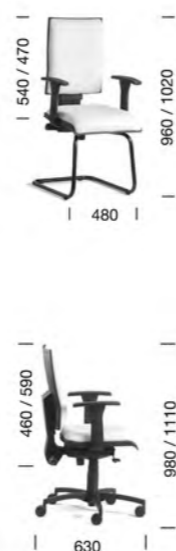

charm

charm

Ref.: CHM-001+CHM-PVC

Mecanismo de regulação de inclinação com up/down

SÉRIE CHARM : :

é uma cadeira operativa, simbiose entre desenho e ergonomia, assente nas novas pautas de construção de cadeiras de escritório concebida como cadeira operativa de alto conforto, equipada com materiais selecionados.

Estas características convertem a CHARM na cadeira ideal para diferentes zonas de trabalho.

Ref.: CHM-001+CHM-PVC

Ref.: CHM-002+CHM-PVC

Regulação elevação gás amortecedores classe IV