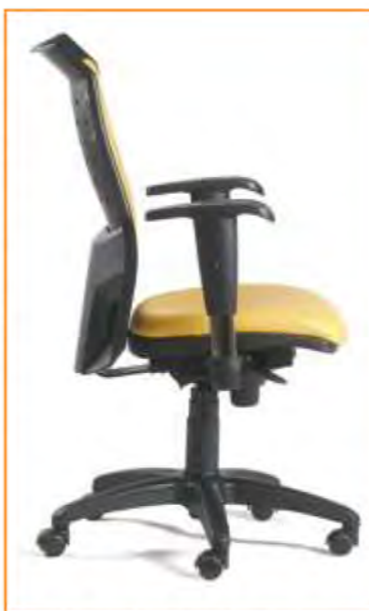

comfort

confort

Ref.: CF-01+CFE-02+CFR-PVC

SÉRIE CONFORT :

Oferece uma cadeira de Direcção para escritórios onde se conseguiu conjugar a combinação perfeita da tecnologia com um design elegante, ergonómico e confortável.

Um sofisticado mecanismo sincronizado com bloqueio em 5 posições, assegura uma perfeita harmonia e equilíbrio do assento e costa.

Ref.: CF-01+CFE-02+CFR-PVC

Ref.: CF-02+CFE-02+CFR-PVC

Ref.: CF-03+CFE-02+CFR-PVC