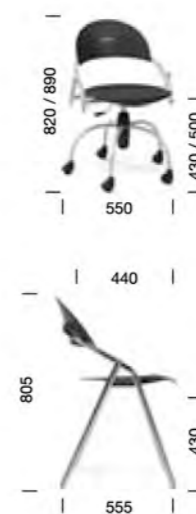

SÉRIE HAPPY

Ref.: HP-04T

Ref.: HP-03U

Ref.: HP-02TM

2 LUGARES - 1140
3 LUGARES - 1700
4 LUGARES - 2200
5 LUGARES - 2700

happy

simple solutions
FORMOFFICE

Ref.: HP-CACM

SÉRIE HAPPY

Ref.: HAPPY

SÉRIE HAPPY

Série HAPPY é ideal para a pequena e grande reunião, formação, salas de leitura, restauração e hotelaria. Valiosos estudos e características especiais que transformaram a HAPPY um produto inconfundível. O perfil é magro e ágil nas seis cores e três acabamentos de estruturas.

Valores:

Ampla gama de versões e opções;
Refinada estética;
A qualidade artesanal de execução;
Empilhamento até 6 cadeiras;
Cadeiras em bateria;
Excelente conforto em todas as versões.

Ref.: HAPPY-B

Ref.: HAPPY