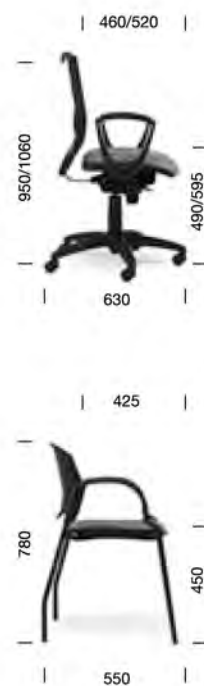

Ref.: MON-06

Ref.: MON-06B

moon

Ref.: MON-02

SÉRIE MOON ::

Série MOON é uma cadeira de escritório, concebida para todos os espaços, com costa em rede, regulação de apoio lombar, mecanismo sincronizado (opção de regulação do assento em profundidade), vários tipos de apoio de braços e duas possibilidades de bases, as generosas dimensões do assento permite o sentar com grande comodidade o que garante ao utilizador o eliminar da fronteira entre viver e trabalhar.

Ref.: MON-02 + MON-PVC2

Ref.: MON-01 + MON-PVC3

Ref.: MON-02

Ref.: MON-02 + MONR-PVC

Ref.: MON-02 + MON-PU

Ref.: MON-02 + MON-PVC2