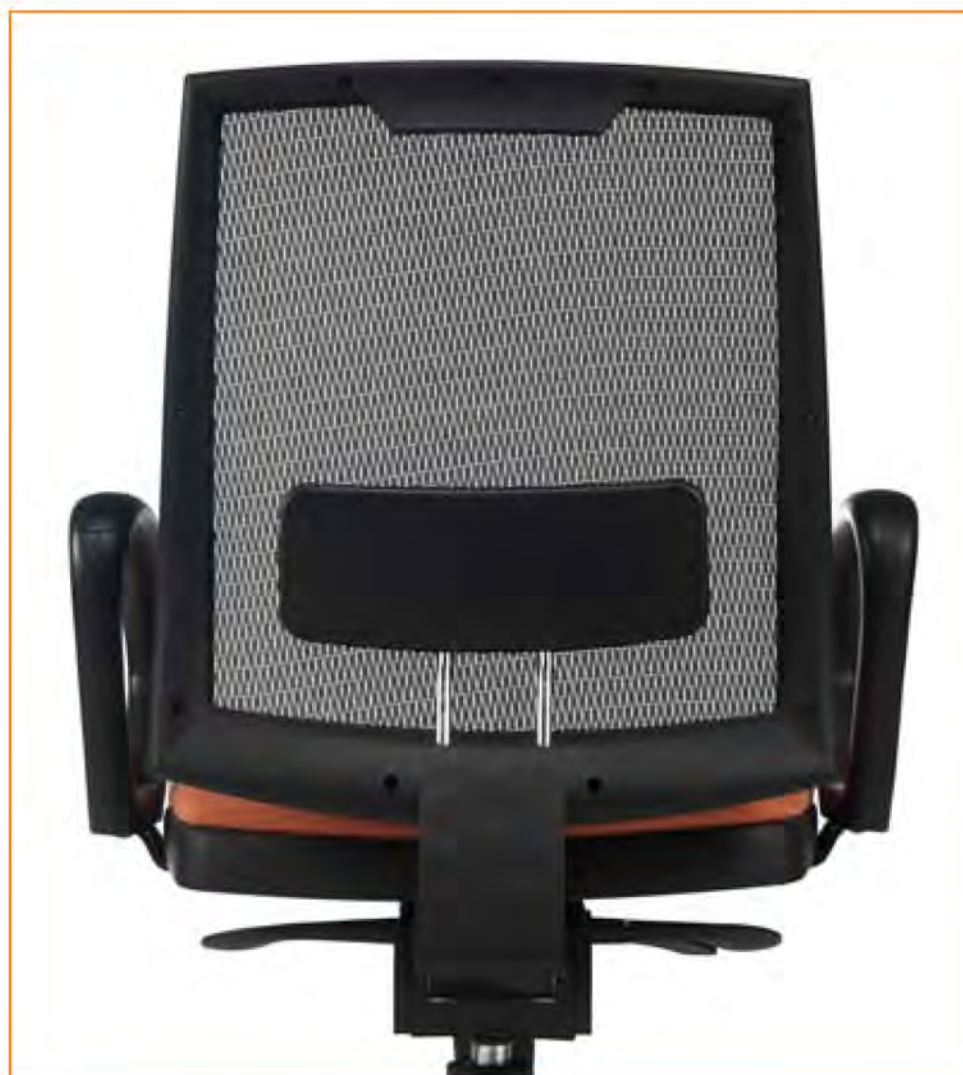

Ref.: MON-06

Ref.: MON-06B

moon

Ref.: MON-02

SÉRIE MOON ::

Série MOON é uma cadeira de escritório, concebida para todos os espaços, com costa em rede, regulação de apoio lombar, mecanismo sincronizado (opção de regulação do assento em profundidade), vários tipos de apoio de braços e duas possibilidades de bases, as generosas dimensões do assento permite o sentar com grande comodidade o que garante ao utilizador o eliminar da fronteira entre viver e trabalhar.