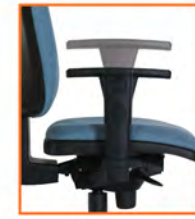

Sistema ARP-OD

Braço ODR-PVC

Braço OD-PU

Sistema UP-DOWN

Ref.: OD-SYP-001+OD-PU

Ref.: OD-SY-001+ODR-PVC

Ref.: OD-SB-004

Ref.: OD-004

onda

Ref.: OD-SYP-001+OD-PU

SÉRIE ONDA ::

É uma cadeira operativa com assento e costa separados entre si mediante o novo mecanismo Synchron, regulação de inclinação com UP-DOWN e ainda o tradicional sistema de contacto permanente.