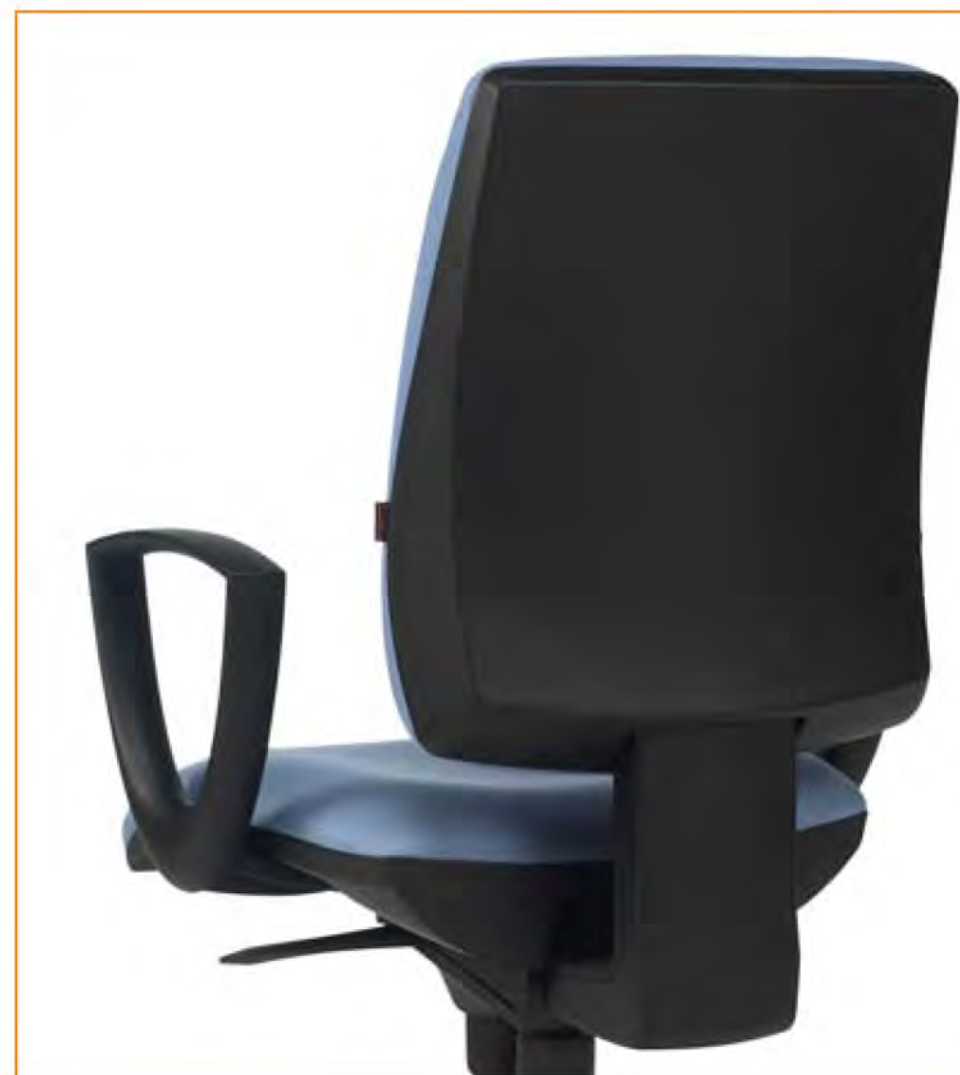

FormeOffice